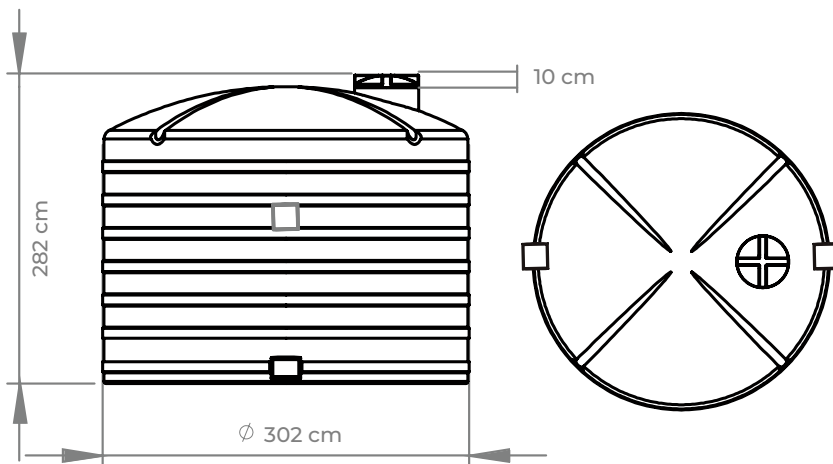

Cisterna

Baja Toriesférica Boca Lateral 15,000 L

FT-CCV15000BA

CARACTERÍSTICAS

• Diámetro	302 cm
• Altura total incluyendo tapa	282 cm
• Material	Fabricado en polietileno (HDPE)
• Certificación	NMX-C374-ONNCE-CNCP-2012
• Colores	 BLANCO

Recuadro para instalar brida de hasta 4" (opcional)

Cinturones de refuerzo

* Las medidas pueden tener una variación de +/- 3% debido a cuestiones climáticas o ambientales.

** Las imágenes son ilustrativas algunas características y/o colores pueden variar en el producto final