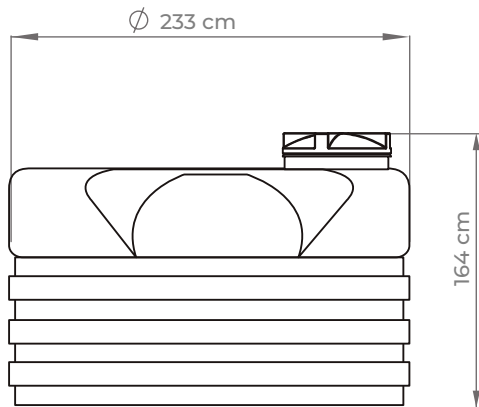

Cisterna

Baja Dimensión Boca lateral 5,000 L

FT-CCV5000BD

CARACTERÍSTICAS

· Diámetro	233 cm
· Altura total con tapa	164 cm
· Certificación	NMX-C374-ONNCE-CNCP-2012
· Colores	BLANCO BEIGE**

* Las medidas pueden tener una variación de +/- 3% debido a cuestiones climáticas o ambientales.

** La cisterna en color Beige es sobre pedido.

Cinturones de refuerzo

Recuadro para instalar brida de hasta 4" (opcional)

ACCESORIOS

Flotador del número 5 CITIJAL con varilla de acero

Válvula de llenado CITIJAL 1/2" - 3/4"

Ultra resistencia

Antibacterial

Sellado hermético y seguro

Conserva el agua limpia

Grado alimenticio

Alto nivel higiénico

Fácil y rápida instalación