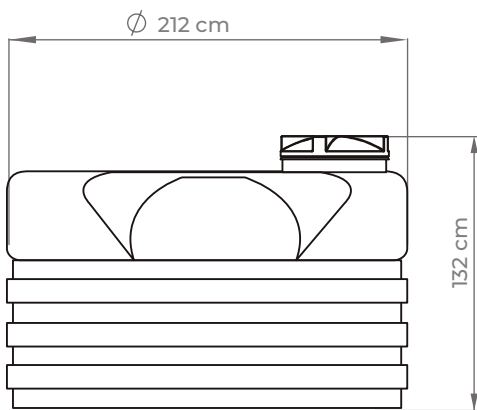

ACCESORIOS

Flotador del número 5 CITIJAL con varilla de acero

Válvula de llenado CITIJAL 1/2" - 3/4"

Ultra resistencia

Antibacterial

Sellado hermético y seguro

Conserva el agua limpia

Grado alimenticio

Alto nivel higiénico

Fácil y rápida instalación