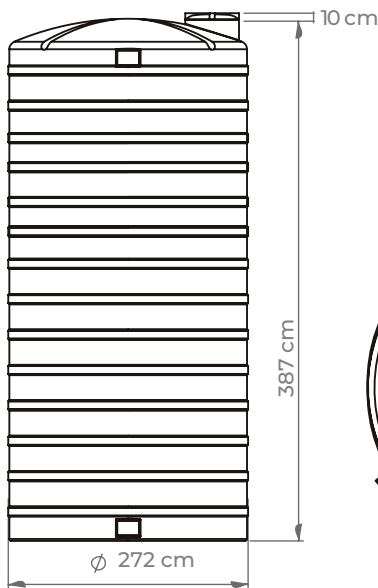

## Alta Toriesférica Boca Lateral 20,000 L

FT-CCVBL20000

### CARACTERÍSTICAS

• Diámetro	272 cm
• Altura total incluyendo tapa	397 cm
• Espesor de pared	19 mm
• Material	Fabricado en polietileno (HDPE)
• Certificación	NMX-C374-ONNCCE-CNCP-2012
• Colores	 BLANCO

\* Las medidas pueden tener una variación de +/- 3% debido a cuestiones climáticas o ambientales.