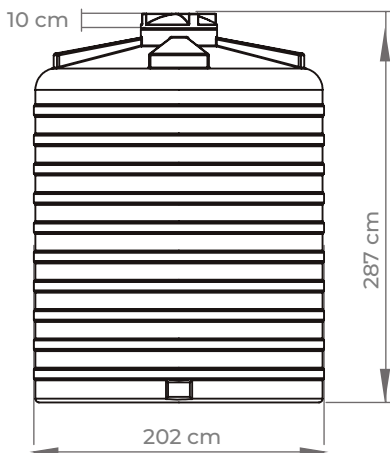

* Las medidas pueden tener una variación de +/- 3% debido a cuestiones climáticas o ambientales.