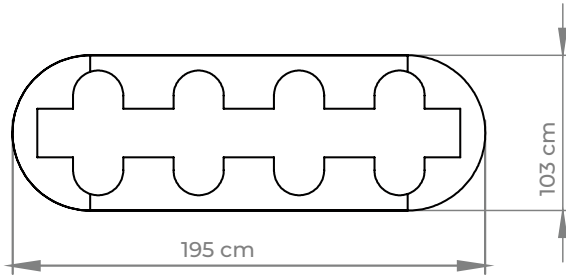

Bebedero para ganado

Horizontal 600 lts

CARACTERÍSTICAS

• Largo	195 cm
• Ancho	103 cm
• Altura total	54 cm
• Espesor	3 mm
• Material	Fabricado en polietileno (HDPE)
• Colores	 NECRO

* Las medidas pueden tener una variación de +/- 3% debido a cuestiones climáticas o ambientales.