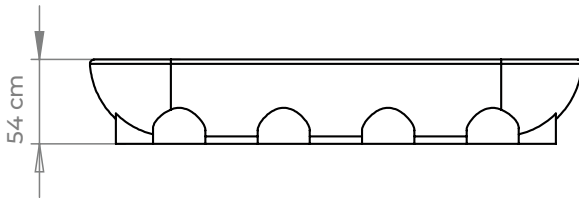

Bebedero para ganado

Horizontal 600 lts

CARACTERÍSTICAS

• Largo	195 cm
• Ancho	103 cm
• Altura total	54 cm
• Espesor	3 mm
• Material	Fabricado en polietileno (HDPE)
• Colores	 NECRO

* Las medidas pueden tener una variación de +/- 3% debido a cuestiones climáticas o ambientales.